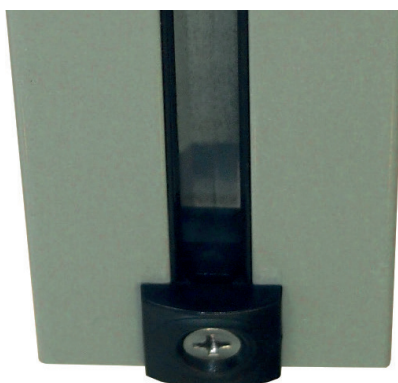

Zajištění lamelového závěsu venkovních žaluzií EUROSUN

Vážení zákazníci,
vážení obchodní partneři,

na základě naší stálé pozornosti věnované vylepšování komponentů venkovních žaluzií jsme připravili novou pojistku lamelového závěsu, která je vyrobena z černého UV-odolného plastu pod označením PA 6 UV.

Tento komponent se skládá ze dvou částí, které jsou do sebe zasunuty a přitaženy spojovacím šroubkem.

Oproti původnímu provedení, které zajišťovalo uchycení pojistky šroubkem přímo uvnitř profilu vodící lišty, je nové provedení jednoduše zesponu zasunuto do drážky vodící lišty a šroubkem přitaženo.

Montáž se tak stává mnohem jednodušší, pojistka je zřetelně viditelná, montér má snadnou optickou kontrolu.

Tato pojistka je použitelná do všech typů vodících lišt venkovních žaluzií EUROSUN a od kalendářního týdne 16 bude součástí standardního příslušenství bez příplatku.